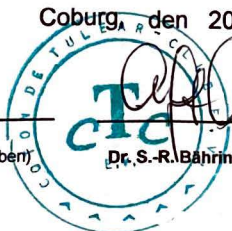

Zuchtbuchführer
Dr. S.-R. Bähring-Kuhlmeier, Am Hasenstein 8 d, 96450 Coburg